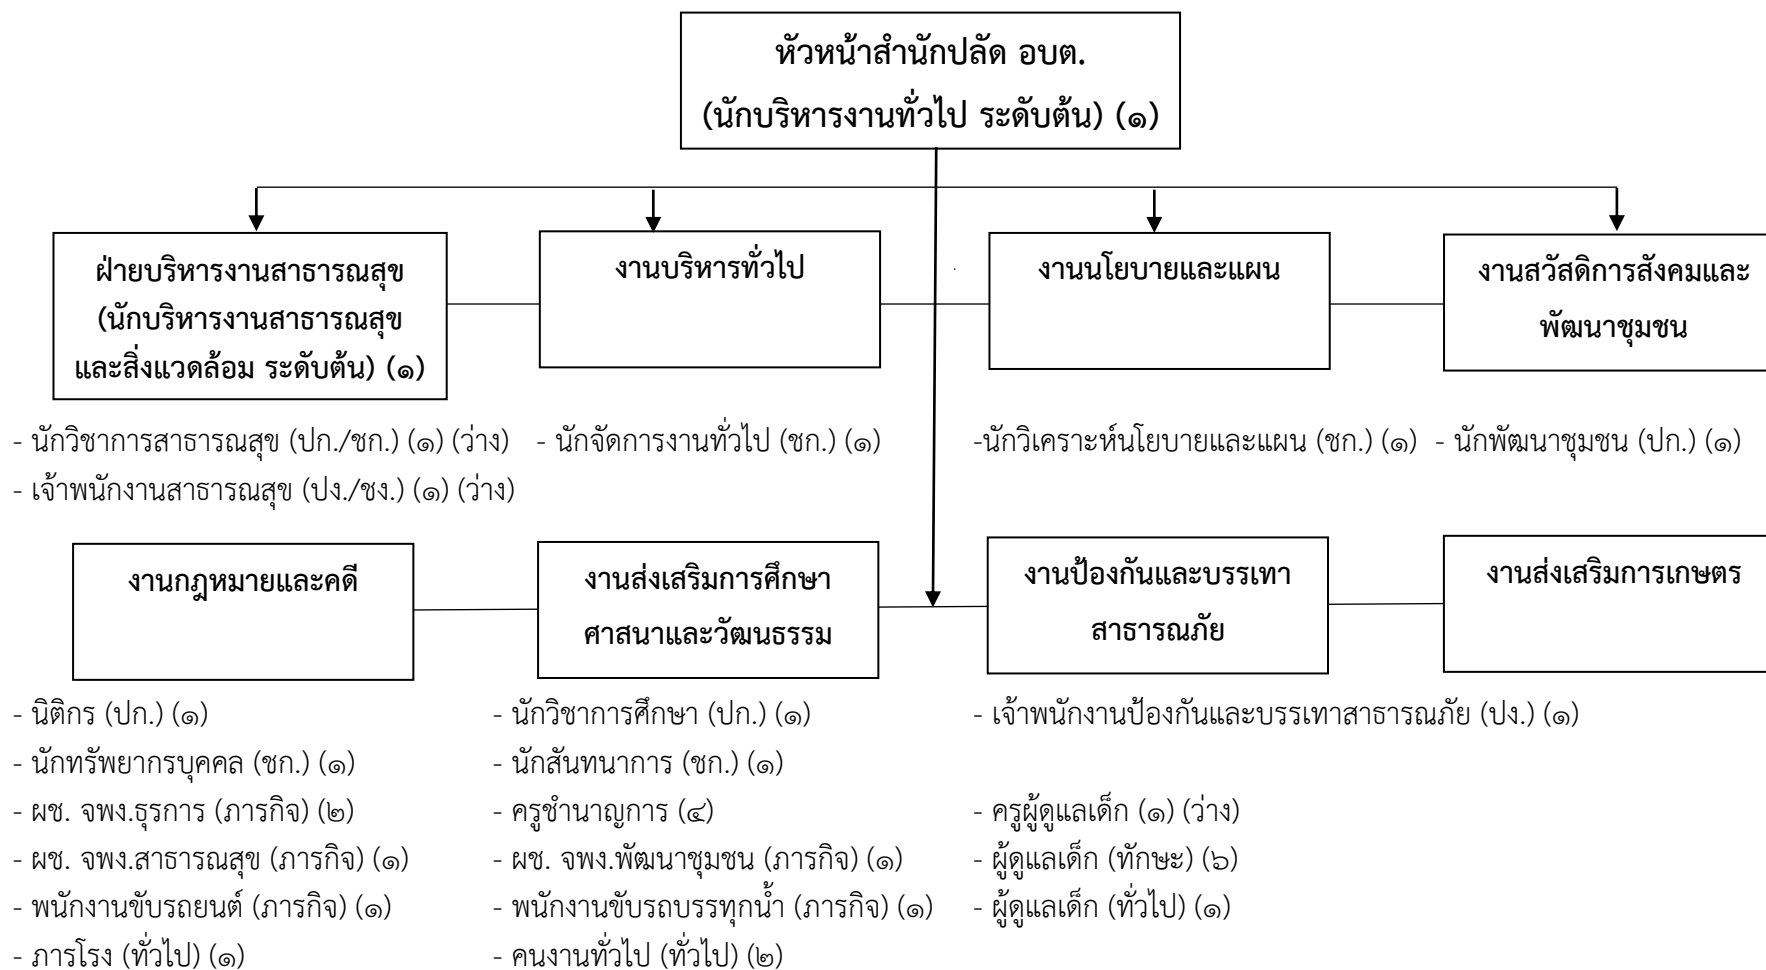

# โครงสร้างส่วนราชการขององค์การบริหารส่วนตำบลวังยาง (ประเภทสามัญ)

## โครงสร้างสำนักปลัดองค์การบริหารส่วนตำบลวังยาง

ระดับ	อำนวยการท้องถิ่น			วิชาการ				ทั่วไป			ครู			ลูกจ้างประจำ	พนักงานจ้าง		รวม
	ต้น	กลาง	สูง	ปฏิบัติการ	ชำนาญการ	ชำนาญการพิเศษ	เชี่ยวชาญ	ปฏิบัติงาน	ชำนาญงาน	อาวุโส	ครู ผช.	คศ.๑	คศ.๒		ภารกิจ	ทั่วไป	
จำนวน	๒	-	-	๔	๔	-	-	๒	-	-	๑	๓	๑	-	๑๓	๔	๓๔

โครงสร้างกองคลังองค์การบริหารส่วนตำบลวังยาง

ระดับ	ผู้อำนวยการท้องถิ่น			วิชาการ				ทั่วไป			ลูกจ้างประจำ	พนักงานจ้าง		รวม
	ต้น	กลาง	สูง	ปฏิบัติการ	ชำนาญการ	ชำนาญการพิเศษ	เชี่ยวชาญ	ปฏิบัติงาน	ชำนาญงาน	อาวุโส		ภารกิจ	ทั่วไป	
จำนวน	๑	-	-	๒	-	-	-	๒	๑	-	-	๔	-	๑๐

โครงสร้างกองช่างองค์การบริหารส่วนตำบลวังยาง

ระดับ	อำนาจการท้องถิ่น			วิชาการ				ทั่วไป			ลูกจ้างประจำ	พนักงานจ้าง		รวม
	ต้น	กลาง	สูง	ปฏิบัติการ	ชำนาญการ	ชำนาญการพิเศษ	เชี่ยวชาญ	ปฏิบัติงาน	ชำนาญงาน	อาวุโส		ภารกิจ	ทั่วไป	
จำนวน	๑	-	-	-	-	-	-	๑	-	-	-	๔	๑	๗