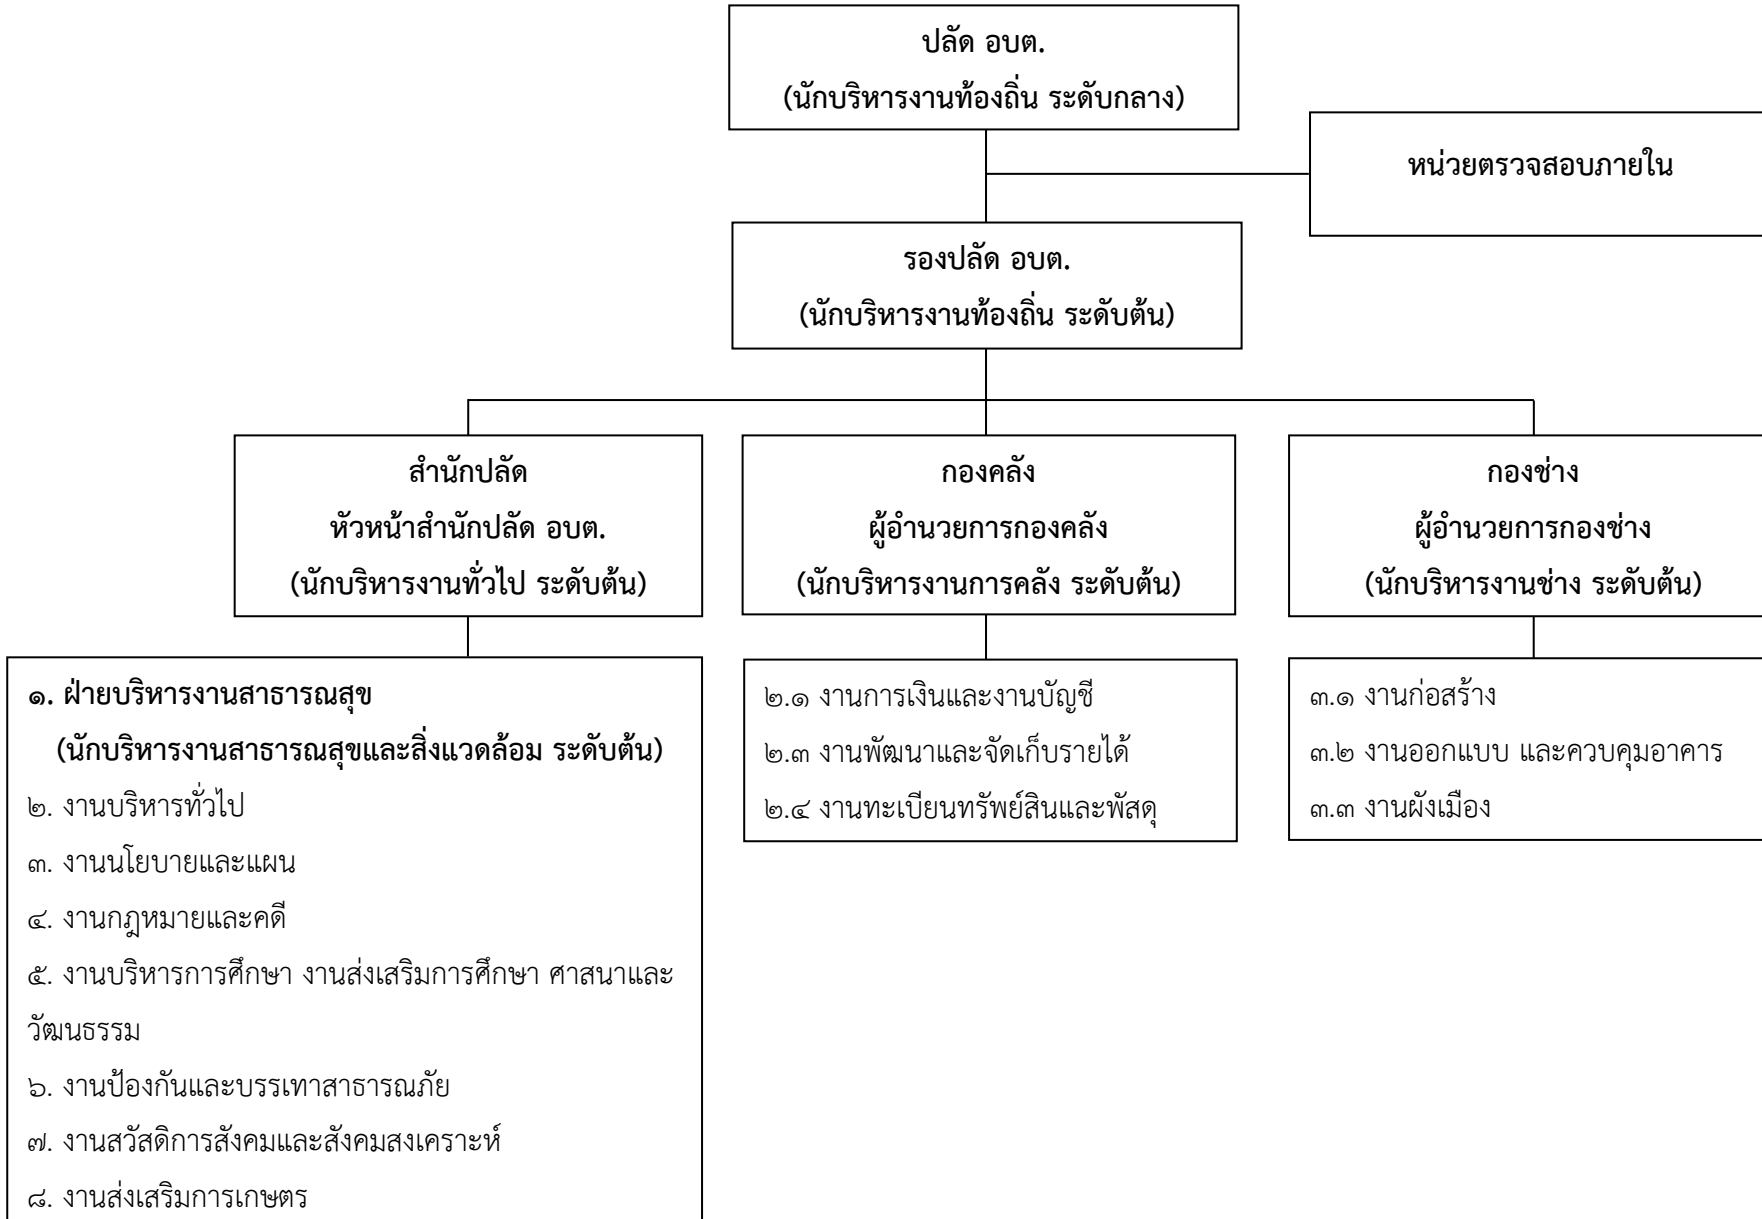

# โครงสร้างส่วนราชการขององค์การบริหารส่วนตำบลวังยาง (ประเภทสามัญ)

## โครงสร้างสำนักปลัดองค์การบริหารส่วนตำบลวังยาง

ระดับ	อำนวยการท้องถิ่น			วิชาการ				ทั่วไป			ครู			ลูกจ้างประจำ	พนักงานจ้าง		รวม
	ต้น	กลาง	สูง	ปฏิบัติการ	ชำนาญการ	ชำนาญการพิเศษ	เชี่ยวชาญ	ปฏิบัติงาน	ชำนาญงาน	อาวุโส	ครู ผช.	คศ.๑	คศ.๒		ภารกิจ	ทั่วไป	
จำนวน	๒	-	-	๔	๔	-	-	๒	-	-	๑	๓	๑	-	๑๓	๔	๓๔

โครงสร้างกองคลังองค์การบริหารส่วนตำบลวังยาง

ระดับ	ผู้อำนวยการท้องถิ่น			วิชาการ				ทั่วไป			ลูกจ้างประจำ	พนักงานจ้าง		รวม
	ต้น	กลาง	สูง	ปฏิบัติการ	ชำนาญการ	ชำนาญการพิเศษ	เชี่ยวชาญ	ปฏิบัติงาน	ชำนาญงาน	อาวุโส		ภารกิจ	ทั่วไป	
จำนวน	๑	-	-	๒	-	-	-	๒	๑	-	-	๔	-	๑๐

โครงสร้างกองช่างองค์การบริหารส่วนตำบลวังยาง

ระดับ	อำนาจการท้องถิ่น			วิชาการ				ทั่วไป			ลูกจ้างประจำ	พนักงานจ้าง		รวม
	ต้น	กลาง	สูง	ปฏิบัติการ	ชำนาญการ	ชำนาญการพิเศษ	เชี่ยวชาญ	ปฏิบัติงาน	ชำนาญงาน	อาวุโส		ภารกิจ	ทั่วไป	
จำนวน	๑	-	-	-	-	-	-	๑	-	-	-	๔	๑	๗