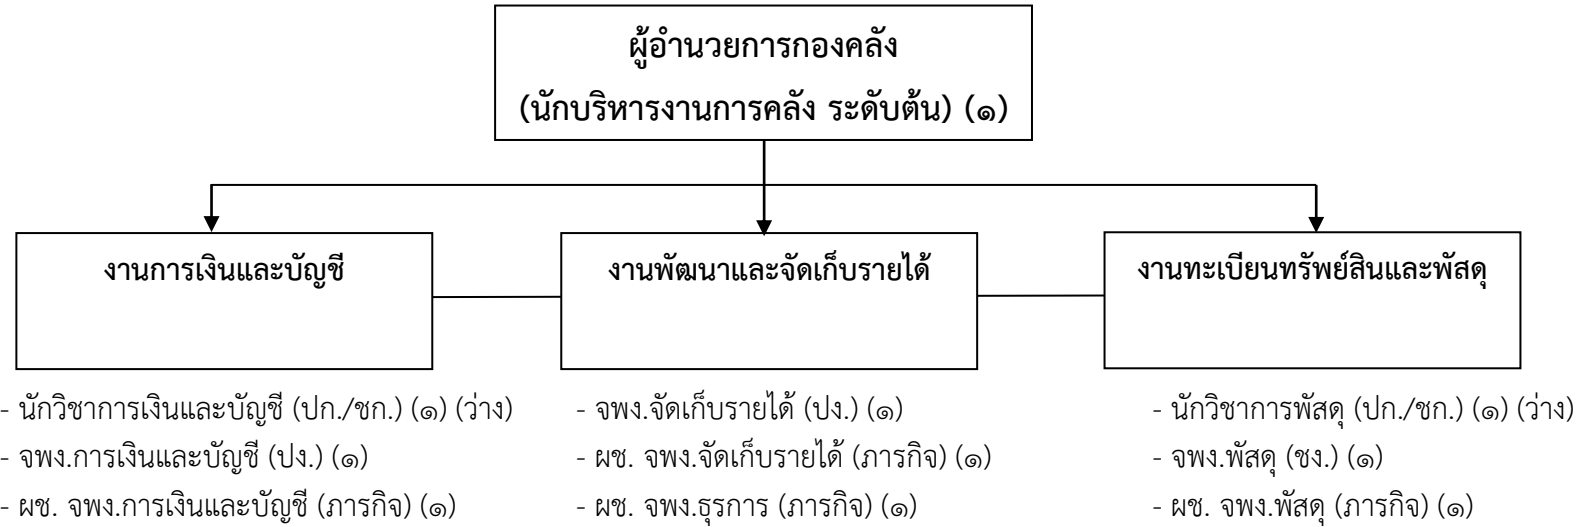

# โครงสร้างส่วนราชการขององค์การบริหารส่วนตำบลวังยาง (ประเภทสามัญ)

## โครงสร้างสำนักปลัดองค์การบริหารส่วนตำบลวังยาง

ระดับ	อำนวยการท้องถิ่น			วิชาการ				ทั่วไป			ครู			ลูกจ้างประจำ	พนักงานจ้าง		รวม
	ต้น	กลาง	สูง	ปฏิบัติการ	ชำนาญการ	ชำนาญการพิเศษ	เชี่ยวชาญ	ปฏิบัติงาน	ชำนาญงาน	อาวุโส	ครู ผช.	คศ.๑	คศ.๒		ภารกิจ	ทั่วไป	
จำนวน	๒	-	-	๔	๔	-	-	๒	-	-	๑	๓	๑	-	๑๓	๔	๓๔

โครงสร้างกองคลังองค์การบริหารส่วนตำบลวังยาง

ระดับ	ผู้อำนวยการท้องถิ่น			วิชาการ				ทั่วไป			ลูกจ้างประจำ	พนักงานจ้าง		รวม
	ต้น	กลาง	สูง	ปฏิบัติการ	ชำนาญการ	ชำนาญการพิเศษ	เชี่ยวชาญ	ปฏิบัติงาน	ชำนาญงาน	อาวุโส		ภารกิจ	ทั่วไป	
จำนวน	๑	-	-	๒	-	-	-	๒	๑	-	-	๔	-	๑๐