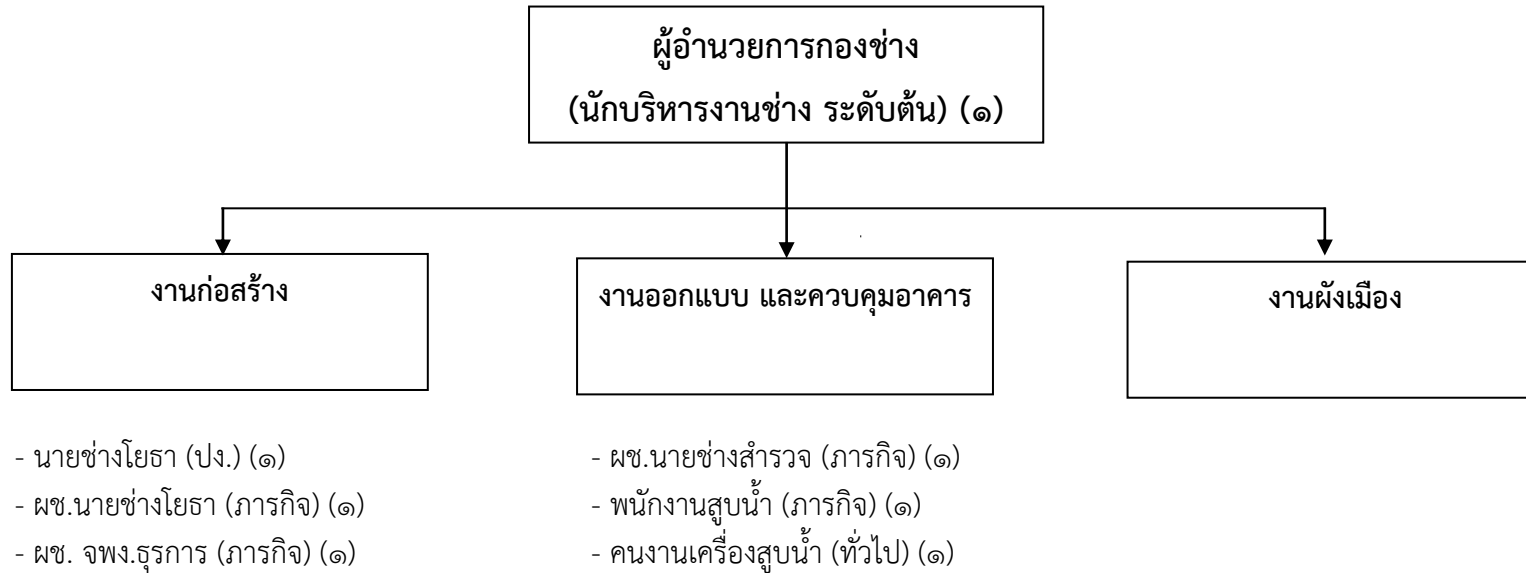

โครงสร้างกองช่างองค์การบริหารส่วนตำบลวังยาง

ระดับ	อำนาจการท้องถิ่น			วิชาการ				ทั่วไป			ลูกจ้างประจำ	พนักงานจ้าง		รวม
	ต้น	กลาง	สูง	ปฏิบัติการ	ชำนาญการ	ชำนาญการพิเศษ	เชี่ยวชาญ	ปฏิบัติงาน	ชำนาญงาน	อาวุโส		ภารกิจ	ทั่วไป	
จำนวน	๑	-	-	-	-	-	-	๑	-	-	-	๔	๑	๗